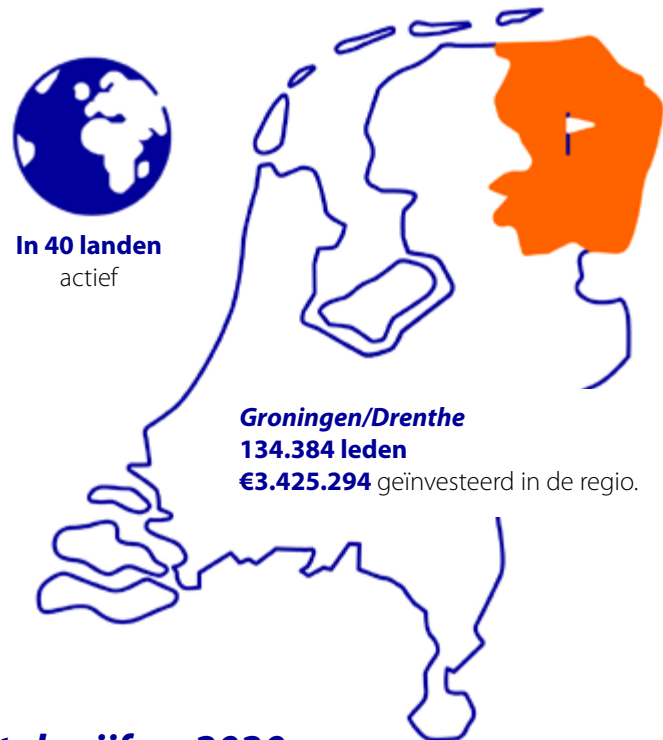

De maatschappelijke impact van Rabobank 2020

De coöperatieve Rabobank is betrokken bij veel maatschappelijke initiatieven en investeert een deel van de winst in de samenleving. Goed voor onze leden en klanten & goed voor de wereld om ons heen.

Totale cijfers 2020

86 lokale banken in Nederland.

2,1 miljoen leden in Nederland.

€42 miljoen geïnvesteerd in de maatschappij.

Duurzamere voeding

Een club is meer dan een club

Oprichting **Hockey Foundation** samen met de KNHB.