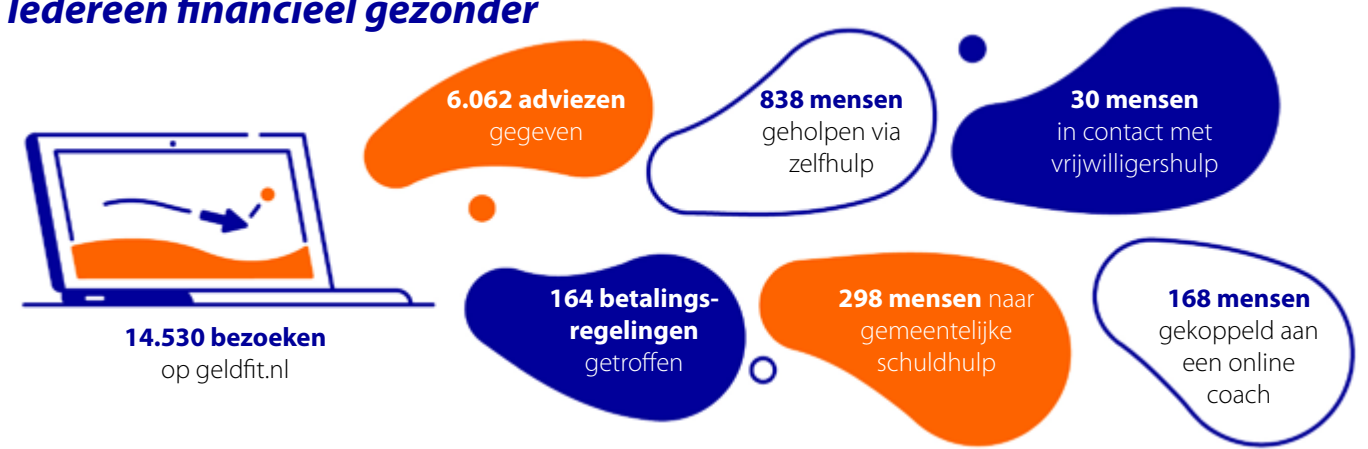

De maatschappelijke impact van Rabobank 2020

De coöperatieve Rabobank is betrokken bij veel maatschappelijke initiatieven en investeert een deel van de winst in de samenleving. Goed voor onze leden en klanten & goed voor de wereld om ons heen.

Totale cijfers 2020

86 lokale banken in Nederland.

2,1 miljoen leden in Nederland.

€42 miljoen geïnvesteerd in de maatschappij.

Duurzamere voeding

Een club is meer dan een club

Oprichting **Hockey Foundation** samen met de KNHB.

Totale opbrengst Rabo ClubSupport

Iedereen financieel gezonder

Duurzamer wonen en ondernemen

De Rabo Circulair Ondernemen Desk financierde voor **200 miljoen** en maakte de duurzame ambitie van **350 ondernemers** waar.