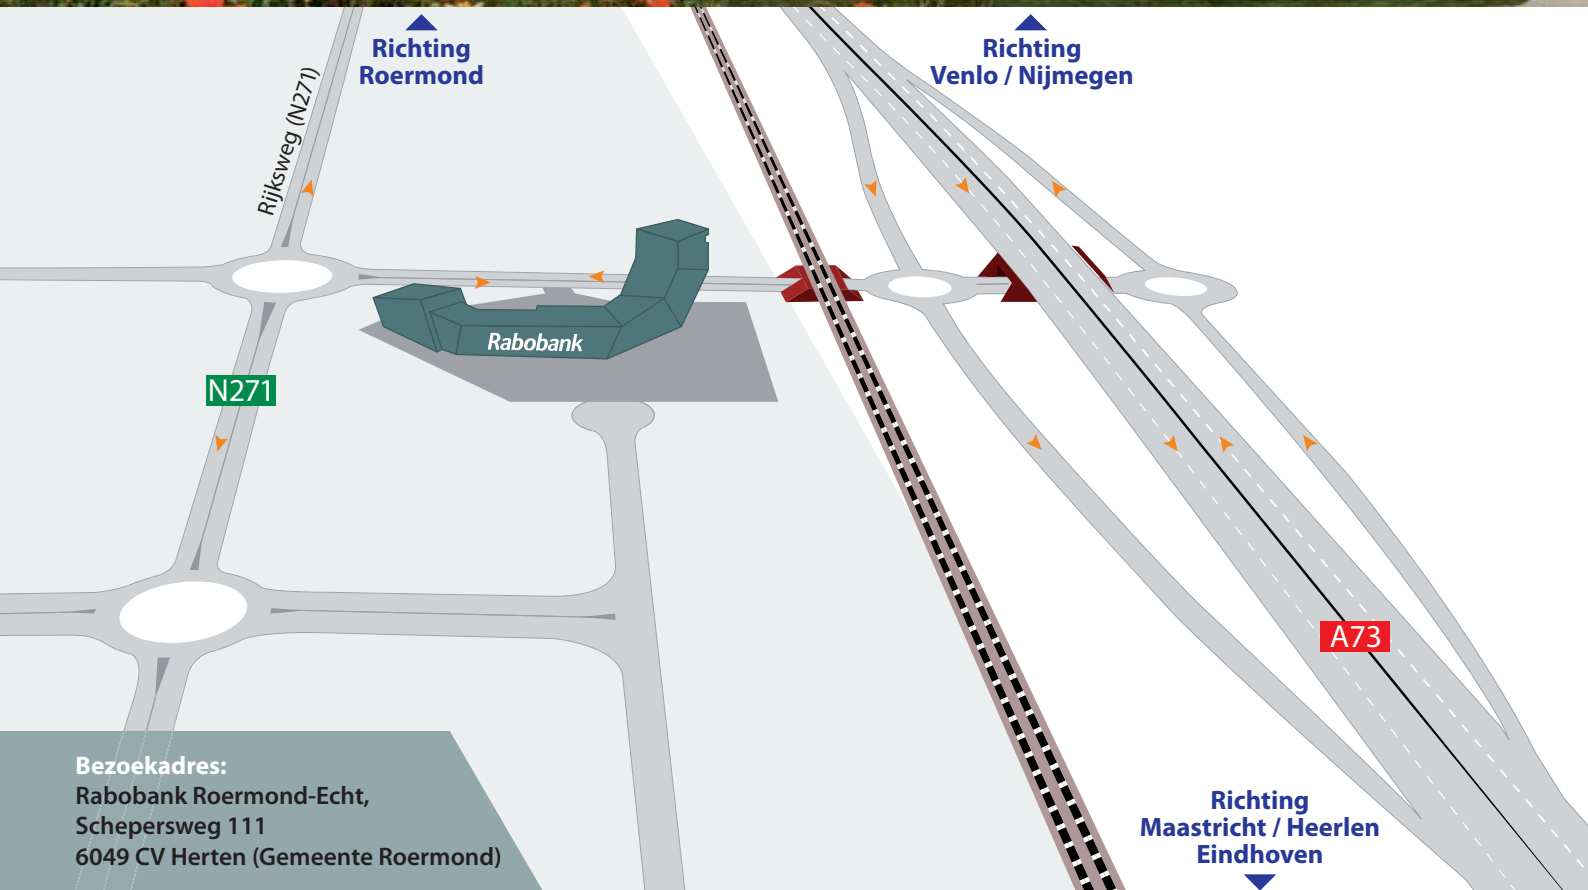

# Routebeschrijving

**Bezoekadres:**  
Rabobank Roermond-Echt,  
Schepersweg 111  
6049 CV Herten (Gemeente Roermond)

## Vanuit de richting Maastricht/Heerlen:

Volg de A2 in de richting Eindhoven. Neem bij knooppunt Het Vonderen de afslag Roermond-Venlo-Nijmegen (A73). Neem na 7 km de afslag Linne (21). Sla op de rotonde linksaf. Neem op de volgende rotonde de tweede afslag (recht door). Rij de volgende rotonde helemaal rond (360°) en sla direct na de rotonde de speciale invoegstrook (rechts) in naar ons parkeerdek. Via de lift of de trap bereikt u de foyer met de centrale receptie.

## Vanuit de richting Venlo:

Volg de A73 in de richting Roermond. Ons Kenniscentrum is te bereiken via afrit 21 (Roermond-Centrum, St. Odiliënberg, Roermond-Zuid, Montfort). Neem na de afslag op de rotonde de eerste afslag (rechts). Rij de volgende rotonde helemaal rond (360°) en sla direct na de rotonde de speciale invoegstrook (rechts) in naar ons parkeerdek. Via de lift of de trap bereikt u de foyer met de centrale receptie.

## Vanuit de richting Eindhoven:

Volg de A2 in de richting Maastricht. Neem de afslag Sint Joost (44). Neem op de rotonde de derde afslag richting Roermond. Blijf de weg rechtdoor volgen bij de verkeerslichten. Rij vervolgens links de oprit van de A73 op (afslag 22) richting Roermond-Venlo. Neem op de A73 de afslag Linne (21). Sla op de rotonde linksaf. Neem op de volgende rotonde de tweede afslag (recht door).